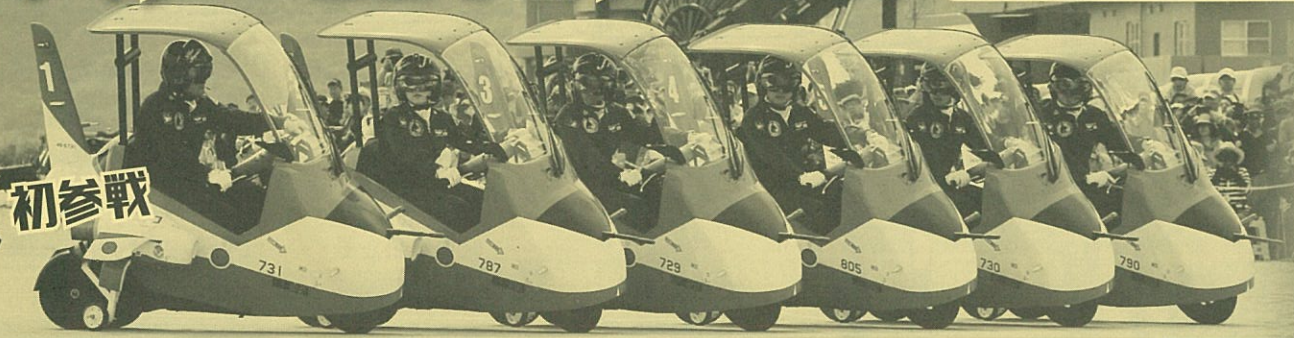

ブルーインパルス

展示走行

航空自衛隊松島基地

タイムスケジュール

- 10:02~ 愛慈幼稚園 開会アトラクション
- 10:40~ 臈割番楽
- 11:20~ ブルーインパルスジュニア展示走行
- 12:00~ 超神ナイガーショー
- 13:10~ 能代支援学校による公演
- 13:50~ ブルーインパルスジュニア展示走行
- 14:30~ のしるWIND jr.による公演
- 15:10~ 長信田太鼓

ブースイベント

- ◆自衛隊多用途支援艦すおう一般公開
- ◆国土交通省港湾業務艇あきかせ体験航海
- ◆秋田海上保安部巡視船しんざん一般公開
- ◆航空自衛隊ブルーインパルスヘルメット着用体験・写真撮影
- ◆自衛隊VR体験 ◆秋田犬ふれあい体験
- ◆風あげ体験(能代風) ◆消防車・パトカー・自衛隊車両の展示
- ◆スタンブラリー ◆フリーマーケット
- ◆能代山本広域市町村圏組合消防本部 ◆能代山本沿岸防犯協会
- ◆(午前)スライム作り・(午後)射的ゲーム

国土交通省港湾業務艇
あきかせ体験航海

乗員定員
16名

運行時間	1回目	10:00~10:30
	2回目	11:00~11:30
	3回目	12:00~12:30

自衛隊多用途支援艦
すおう一般公開

秋田海上保安部巡視船
しんざん一般公開

屋台ブース

- ◆ピヒ串 ◆ベーコン串 ◆おこのみ焼き(広島焼き)
- ◆ホルモン煮込み ◆タイ風焼きそばバッタイ
- ◆自神ねぎラーメン ◆フルーツ ◆わたあめ
- ◆かき氷 等