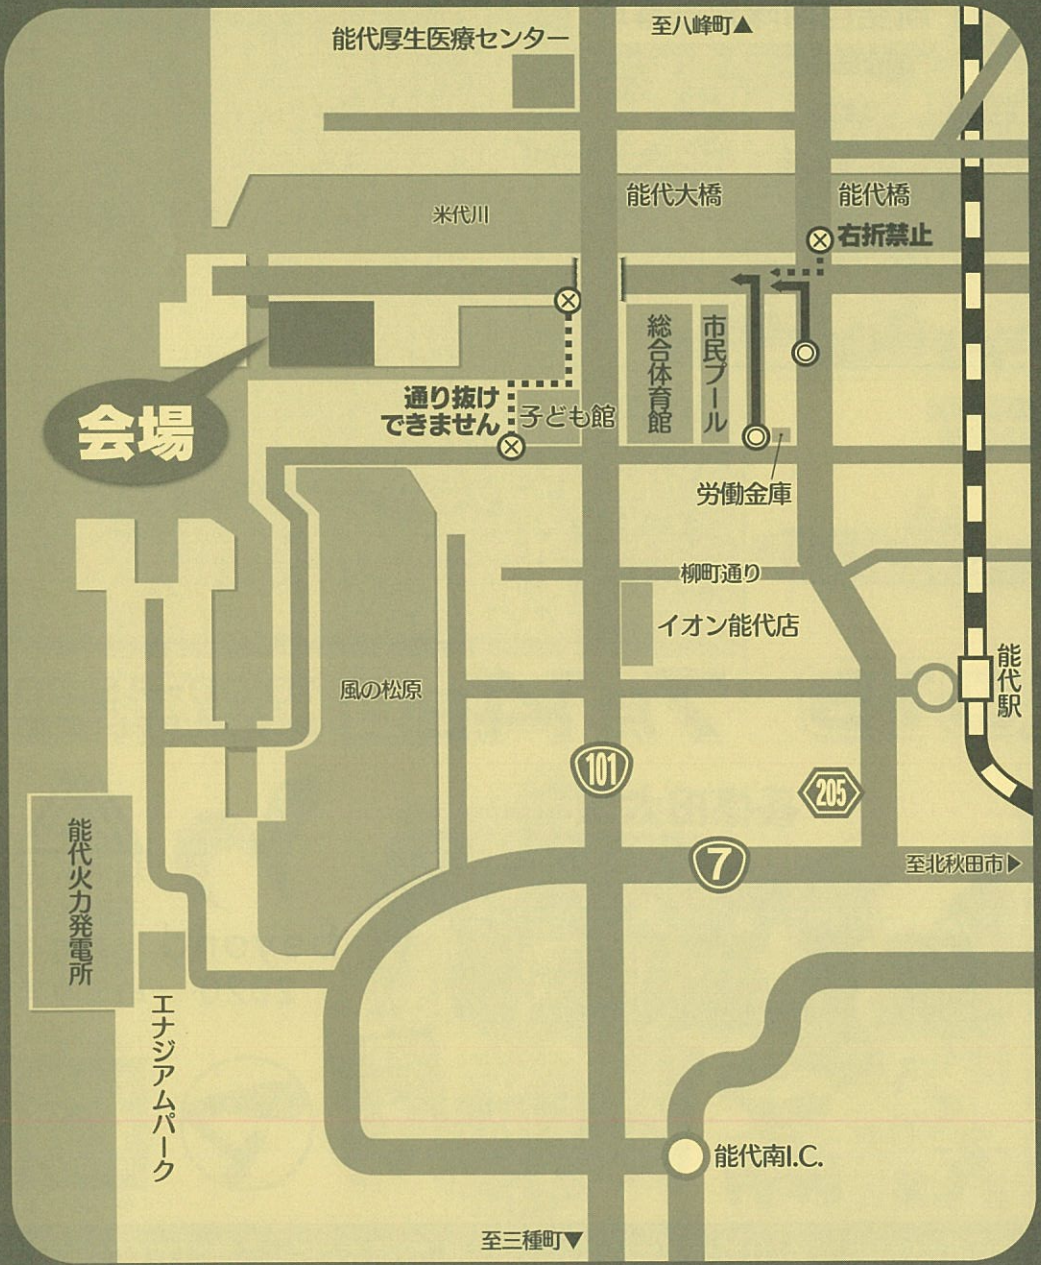

会場案内図

のしろみなと祭り2019

協賛一覧 のしろみなと祭りを応援しています!!

赤塚電気工事(株)	秋田ゼロックス(株)	簡アサヒ楽器店
㈲荒木ドライクリーニング	荒木ふとん店	(株)あらまち葬儀社
(株)五十嵐企画	㈲池田建築店	(株)いとう建築
(株)伊山板金	(株)インダス	エース自動車販売(株)
S.N.I	(株)SB2企画	エモーションalダイニング(株)
(株)大潟印刷	大高建設(株)	㈲大高自動車販売
㈲かもめ	(株)北日本冷暖	(株)協立
㈲熊谷ケア企画	幸和機械(株)	㈲ゴゴウウェブマーケット
小林看板店	(株)栄給食センター	佐々木行政書士事務所
(株)ササキレイトウテクニカル	(同)SUN農園	(株)柴田ボイラ工業
(株)清水企業	松風庵	㈲正直農園
医療法人 白生会 白坂内科胃腸科医院	(株)鈴喜代	SNACK DEEP
(株)セキト	お仏壇の千栄堂	豊祥山 善光寺
diningきいmon	Dining 然	大丸不動産(株)
(株)タイヤセンター能代	㈲大和農園	タウンホテルミナミ
谷内会計事務所	(株)タヤク	㈲つなぎの里
(株)テラタ	登藤商店	㈲トミゼン
中田建設(株)	中野造園	(株)能代資源
㈲能代重機サービス	能代石油(株)	能代電設工業(株)
能代塗装	酒屋ばいお	菱秋木材(株)
㈲ビットイン ミスタータイヤマン能代店	ヒモ口塗装	保坂電気工事(株)
(株)増田保険サービス	松岡食品	㈲まる十さつま
(株)丸利佐々木工務店	ミキ寿司	㈲みちのく印刷所
(株)みちのく銀行 能代支店	㈲宮腰商事	(株)宮腰蒲団店
(株)都亭	㈲安田保険プランナー	(株)山形部品
㈲レストラン二条	(株)吉田産業大館支店能代営業所	(株)ランマン屋
渡部整骨院 能代駅前分院		※五十音順